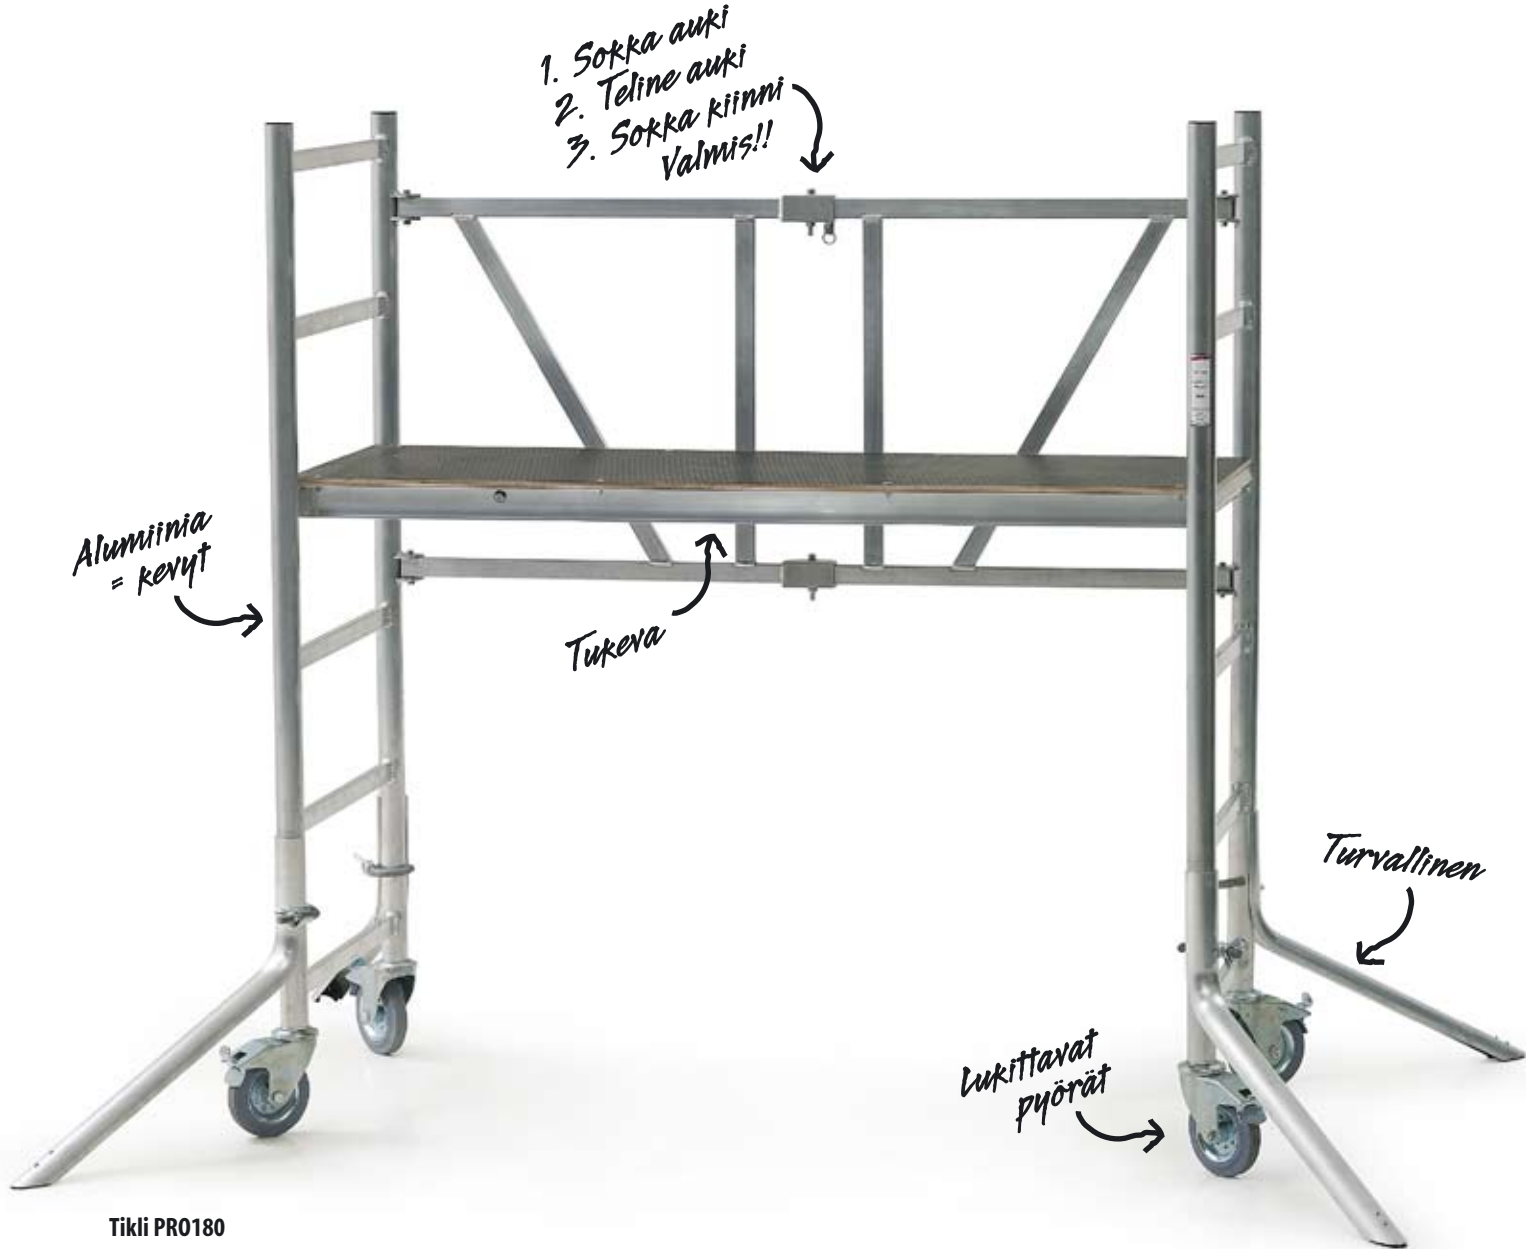

# Tikli-*asennusteline*

PRO 180  
PRO 360

Tikli PRO180

- kotimainen ammattitason asennusteline
- korkeudet 180 ja 360 cm

# Tikli -asennusteline

PRO 180  
PRO 360

Tikli-asennusteline on kotimainen laatu-  
tuote ammattimaiseen käyttöön. Kevyen  
ja helposti kokoontaittuvan alumiiniraken-  
teensa ansiosta teline on helppo koota ja  
liikutella. Perusmoduulin korkeus on  
180 cm, ja sen päälle voidaan asentaa  
toinen moduuli, joka nostaa työskentely-  
korkeuden lähes 360 cm:iin.

## Nopea kasata, helppo siirtää

Kasaus on helppoa: aukaise sokka, avaa  
teline ja laita sokka kiinni. Telineessä on  
kevyesti rullaavat pyörät, jotka voidaan lu-  
kita paikoilleen. Tukijalat tekevät telineestä  
vakaan ja turvallisen ylimmässäkin korke-  
udessa. Kuljetuksen ja varastoinnin aikana  
kokoontaittuva teline ei vie paljon tilaa.

### Asennusteline Tikli PRO180

- täyttää standardin EN 1004
- telineluokka 3 (suurin sallittu kuorma 200 kg)